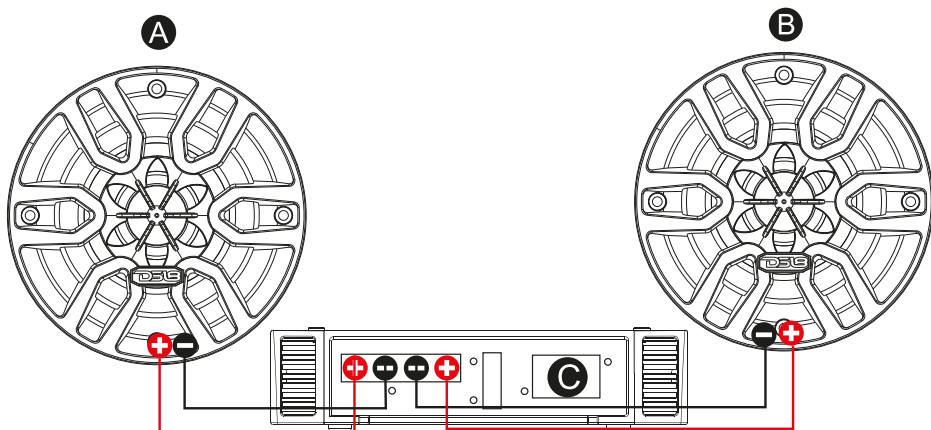

WIRING

1) Connect the red and black cables to their respective positive and negative terminals.

2) Speakers "A" and "B" connect to an amplifier source "C".

LA CAJA INCLUYE

Una vez que haya desempacado el sistema de altavoces, verifique todo el contenido del paquete para que contenga todos los elementos a continuación. Si falta algo, llámenos.

- 1 par de altavoces coaxiales MP4
- Cables de conexión de altavoces
- Manual de usuario

CONSIDERACIONES DE SEGURIDAD

Si bien hemos diseñado el sistema de montaje para proporcionar una instalación segura y estable, es importante recordar que estos son objetos que se utilizarán en un entorno extremadamente accidentado y turbulento. Tenga en cuenta todos los escenarios posibles en los que se colocarán y protegerán.

CABLEADO

1) Conecte los cables rojo y negro a sus respectivos cables positivos y terminales negativos.

2) Los altavoces "A" y "B" se conectan a una fuente de amplificador "C".

GENERAL SPECIFICATIONS / ESPECIFICACIONES GENERALES: