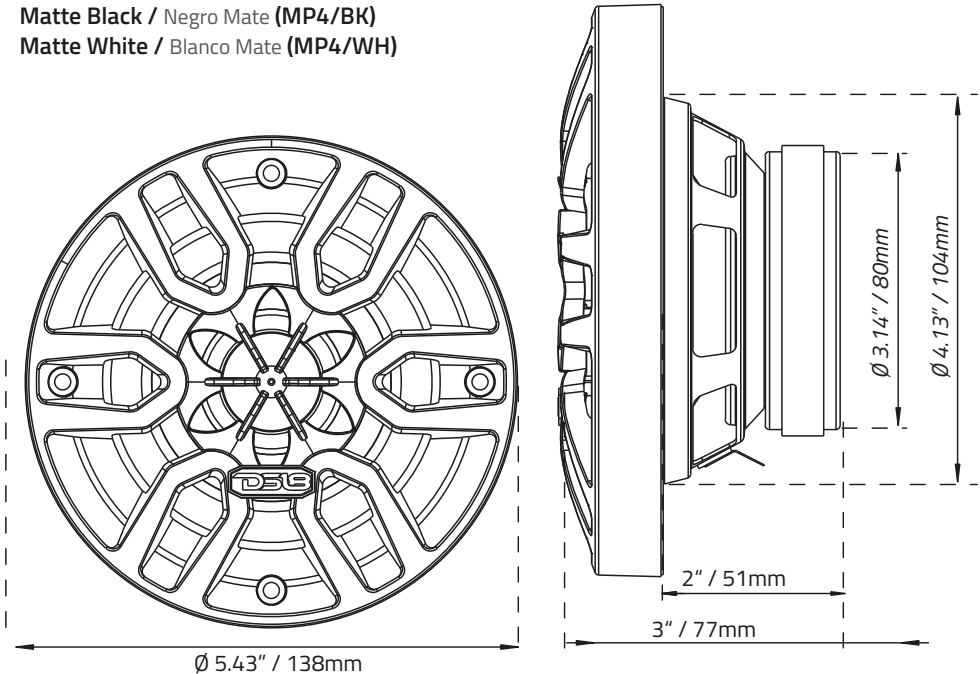

THIELE & SMALL PARAMETERS / PARÁMETROS T/S

Equivalent Volume / Volumen Equivalente	Vas / 3.22L / 0.119ft³
Excursion (one way) / Excursión (1 vía)	Xmax / 2 mm
Free Air Resonance / Resonancia al Aire Libre	Fs / 80Hz
Mechanical Factor / Factor Mecánico	Qms / 4.541
Electrical Factor / Factor Eléctrico	Qes / 0.631
Total Factor / Factor Total	Qts / 0.554
DC Resistance / Resistencia DC	Re / 3.6 Ohm

SPEAKER MEASUREMENTS / MEDIDAS DEL ALTAVOZ:

Overall Diameter / Diámetro Total	5.43" / 138mm
Overall Depth / Profundidad Total	3" / 77mm
Front Mount Baffle Cutout / Corte del Orificio de Montaje	4.1" / 104mm
Mounting Depth / Profundidad de Montaje	2" / 51mm
Motor Diameter / Diámetro del Motor	3.14" / 80mm

COLORS AVAILABLE / COLORES DISPONIBLES:

- Matte Black / Negro Mate (MP4/BK)
- Matte White / Blanco Mate (MP4/WH)

We reserve the right to change products and specifications at any time without notice.
Images may or may not include optional equipment.

Nos reservamos el derecho de cambiar productos y especificaciones en cualquier momento sin
previo aviso. Las imágenes pueden incluir o no equipo opcional.