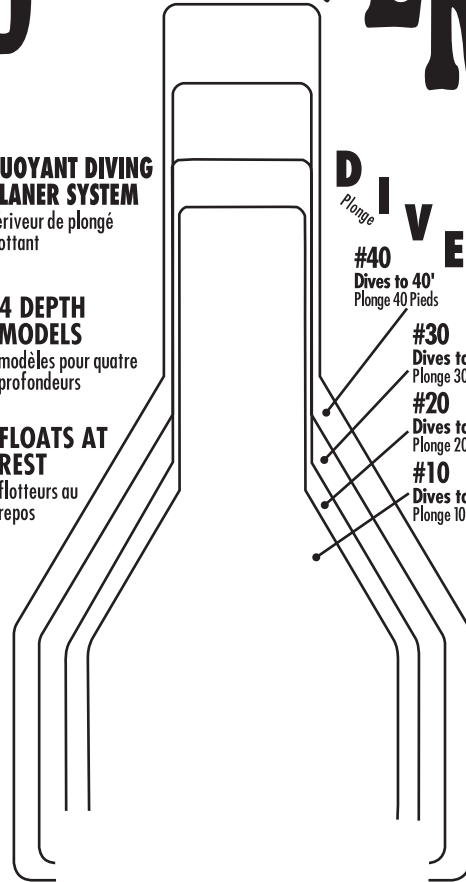

# JET DIVER

**BUOYANT DIVING  
PLANER SYSTEM**  
dériveur de plongé  
flottant

- **4 DEPTH MODELS**  
modèles pour quatre profondeurs
- **FLOATS AT REST**  
flotteurs au repos

**D I V E S**  
Plonge

- #40  
Dives to 40'  
Plonge 40 Pieds
- #30  
Dives to 30'  
Plonge 30 Pieds
- #20  
Dives to 20'  
Plonge 20 Pieds
- #10  
Dives to 10'  
Plonge 10 Pieds

## BUOYANT FREE SLIDING DIVER