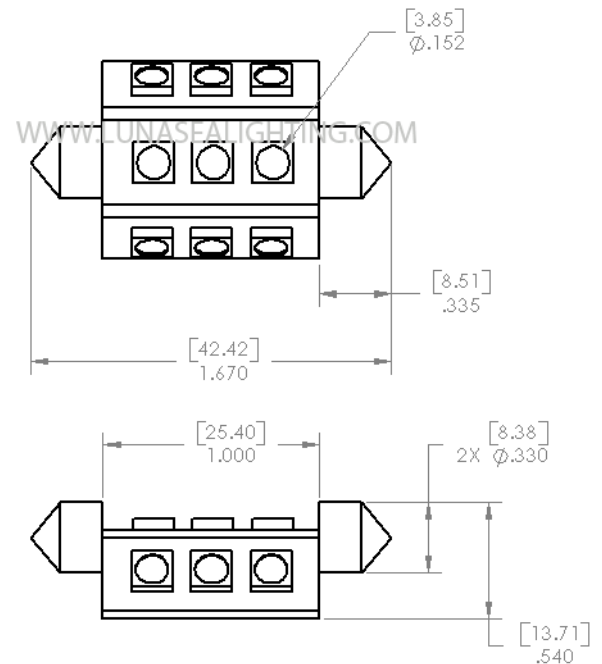

Part #

LLx-189x-21-00

LLx-189x-21-OZ encapsulated

Voltage Range:	10-30VDC
Power Consumption:	2 Watt (white) / 1.4 Watt (color)
Light Output:	
LLx-189C-21-xx	160 Lumens
LLx-189W-21-xx	145 Lumens
Color Temp:	
LLx-189C-21-xx	6000-7000K
LLx-189W-21-xx	2901-3500K
LLx-189R-21-xx	Red
LLx-189G-21-xx	Green
LLx-189B-21-xx	Bi-Color (Red/Green)
Base Style:	42mm Festoon