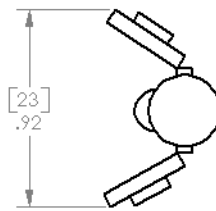

Part #

LLx-189x-21-00

LLx-189x-21-OZ encapsulated

Voltage Range:	10-30VDC
Power Consumption:	2 Watt (white) / 1.4 Watt (color)
Light Output:	
LLx-189C-21-xx	160 Lumens
LLx-189W-21-xx	145 Lumens
Color Temp:	
LLx-189C-21-xx	6000-7000K
LLx-189W-21-xx	2901-3500K
LLx-189R-21-xx	Red
LLx-189G-21-xx	Green
LLx-189B-21-xx	Bi-Color (Red/Green)
Base Style:	42mm Festoon