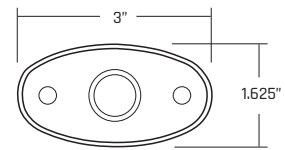

LIGHTS COME WITH

- Mounting Hardware
- 2 Mounting Hole Rubber Plugs
- 1 Adhesive Primer
- 1 VHB Mount Tape
- 1 Flat Mount Adapter
- 1 Tube Mount Adapter
- 3ft. Wire Extension
- 2-Wire Open Lead, No Connector

FLAT MOUNT

BOTTOM WIRE EXIT

SIDE WIRE EXIT

SIDE OR BOTTOM WIRE EXIT

DIMENSIONS & MOUNTS

*Dimensions shown without adapter

SPECIFICATIONS

	LIGHT COLOR	BLACK		WHITE		TRIPLEX™	
		SINGLE PART NO	PAIR PART NO.	SINGLE PART NO	PAIR PART NO	SINGLE PART NO	PAIR PART NO
LOW POWER	WARM WHITE	480013	482013	480133	482133	-	-
	NATURAL WHITE	480023	482023	480143	482143	-	-
	COOL WHITE	480033	482033	480153	482153	-	-
	RED	480043	482043	480163	482163	-	-
	BLUE	480053	482053	480173	482173	-	-
	GREEN	480063	482063	480183	482183	-	-
	AMBER	480343	482343	480323	482323	-	-
HIGH POWER	WARM WHITE	480073	482073	480193	482193	480253	482253
	NATURAL WHITE	480083	482083	480203	482203	480263	482263
	COOL WHITE	480093	482093	480213	482213	480273	482273
	RED	480103	482103	480223	482223	480283	482283
	BLUE	480113	482113	480233	482233	480293	482293
	GREEN	480123	482123	480243	482243	480303	482303
	AMBER	480333	482333	480313	482313	480353	482353