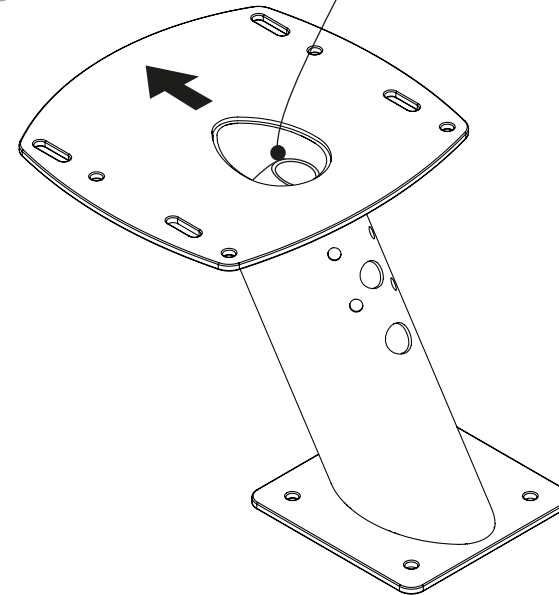

# Aluminium PowerTower® (APT-F-250-1)

For help & information  
email: [sales@scanstrut.com](mailto:sales@scanstrut.com)  
tel: +44 (0) 1392 531280

DS-30 Deck Seal included

**SCANSTRUT.**