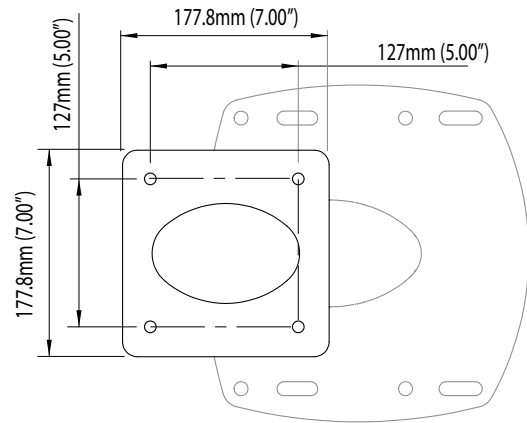

# Aluminium PowerTower® (APT-F-250-1)

For help & information  
email: [sales@scanstrut.com](mailto:sales@scanstrut.com)  
tel: +44 (0) 1392 531280

DS-30 Deck Seal included

**SCANSTRUT.**