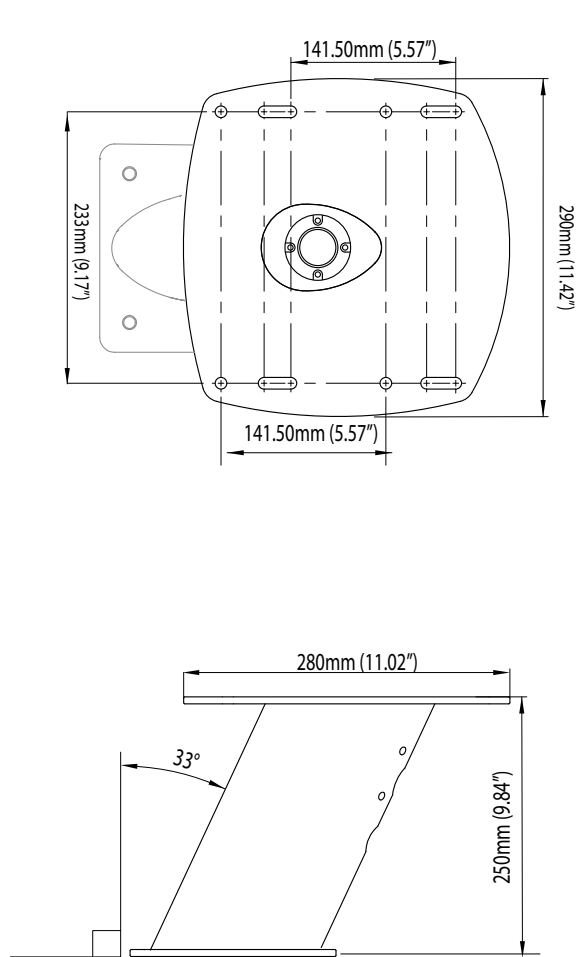

# Aluminium PowerTower® (APT-F-250-1)

For help & information  
email: [sales@scanstrut.com](mailto:sales@scanstrut.com)  
tel: +44 (0) 1392 531280

DS-30 Deck Seal included

**SCANSTRUT.**