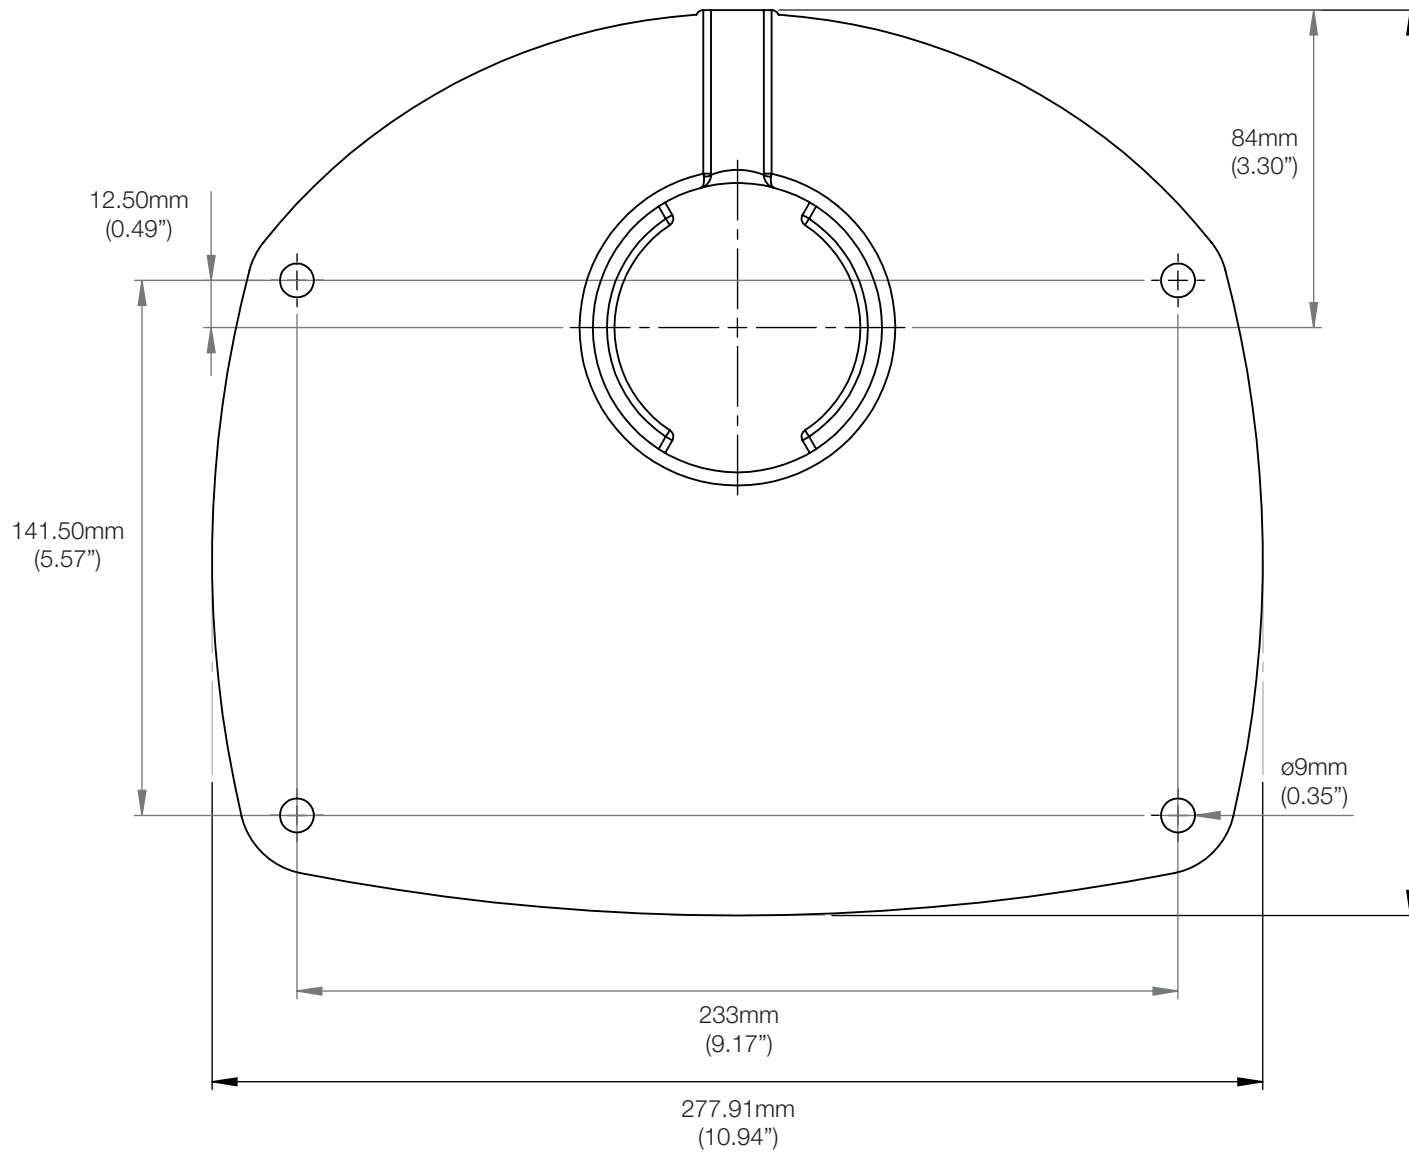

SC101 / SC102 Top Plate

Email: sales@scanstrut.com

Email: usasales@scanstrut.com

239.46mm
(9.42")

SCANSTRUT