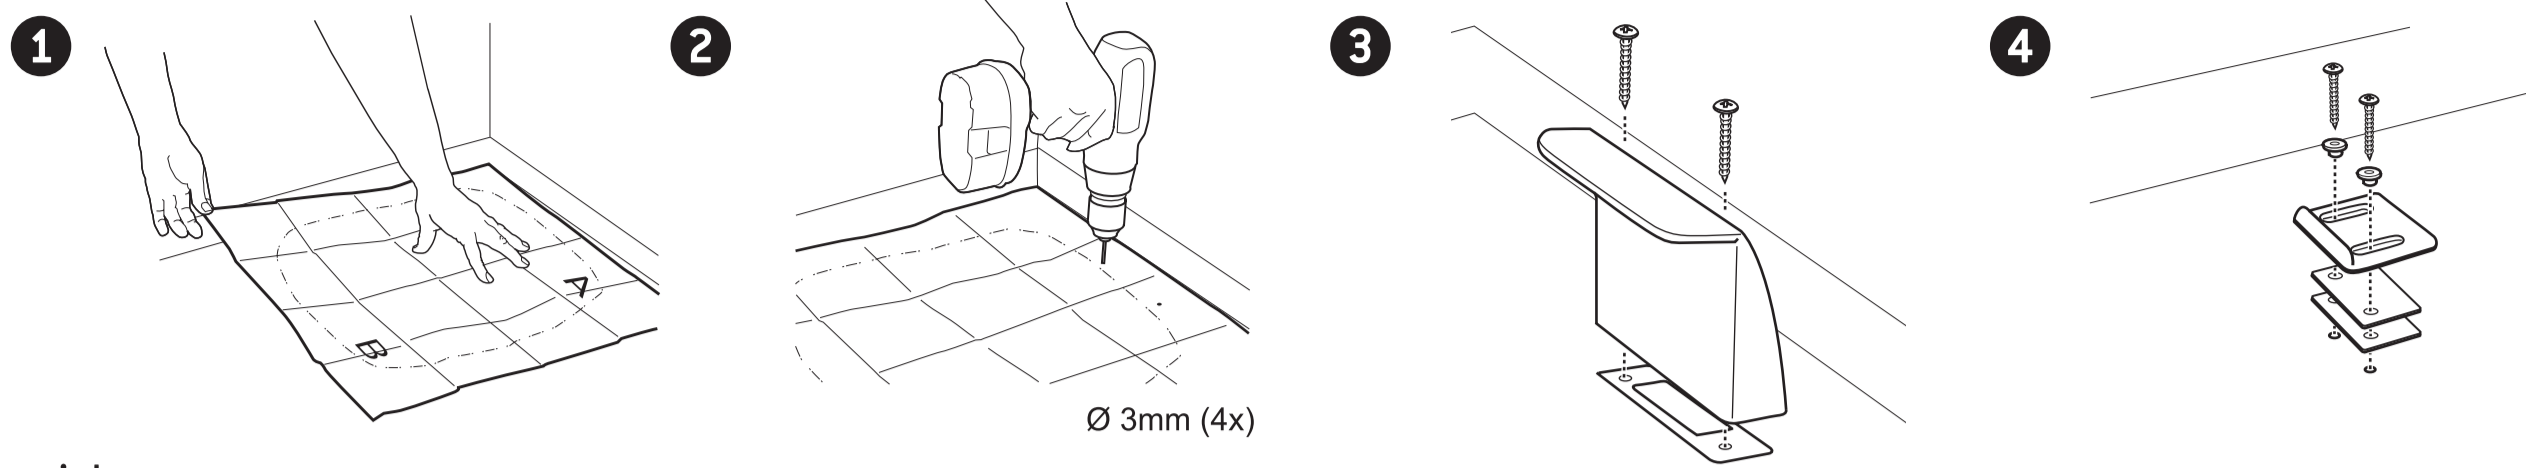

PORTA POTTI QUBE 335 / PORTA POTTI 260B & 260P

INSTALLATION INSTRUCTIONS HOLD DOWN KIT

— with carpet

met vloerbedekking / avec tapis / mit Teppich / con moquette / con alfombra / com carpete / med teppe / med gulvmåtte / maton kanssa / med matta / s preprogo / с ковровым покрытием