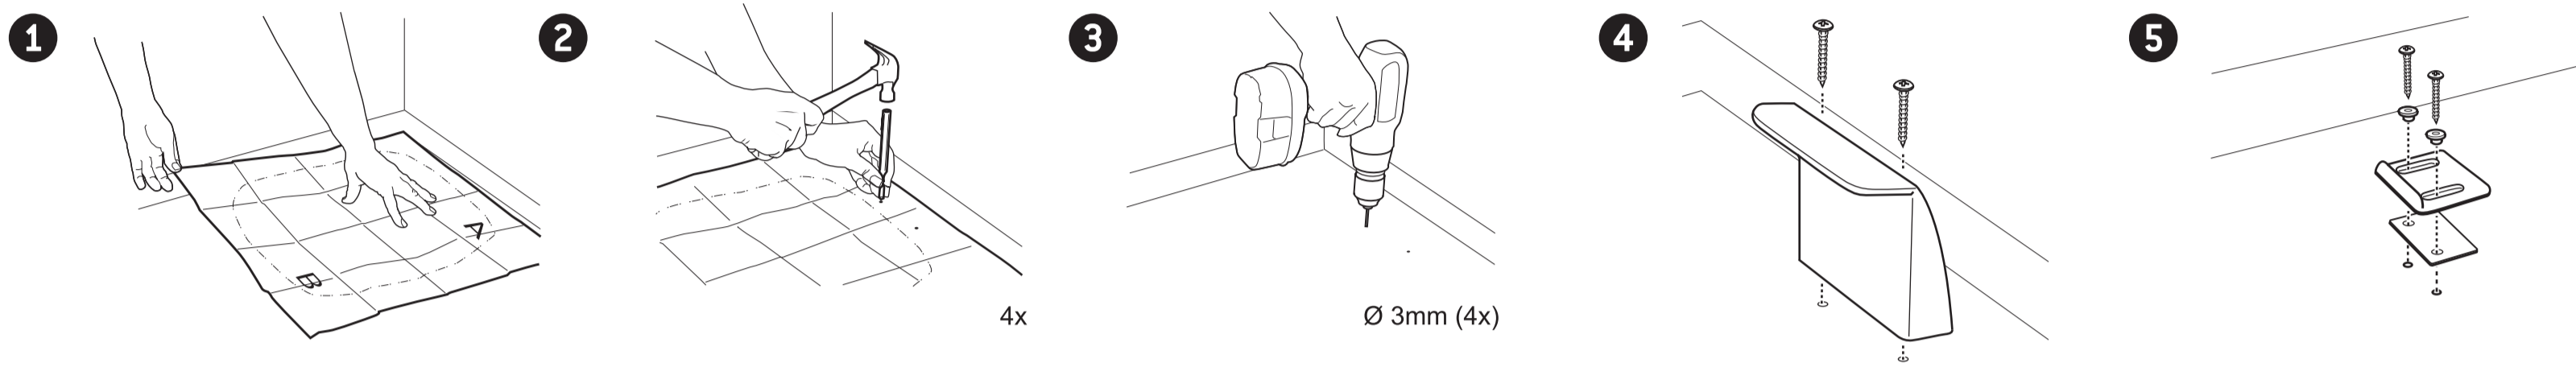

— without carpet

zonder vloerbedekking / sans tapis / ohne Teppich / senza moquette / sin alfombra / sem carpete / uten teppe / uden gulvmåtte / ilman mattoa / utan matta / brez preprogo / без коврового покрытия