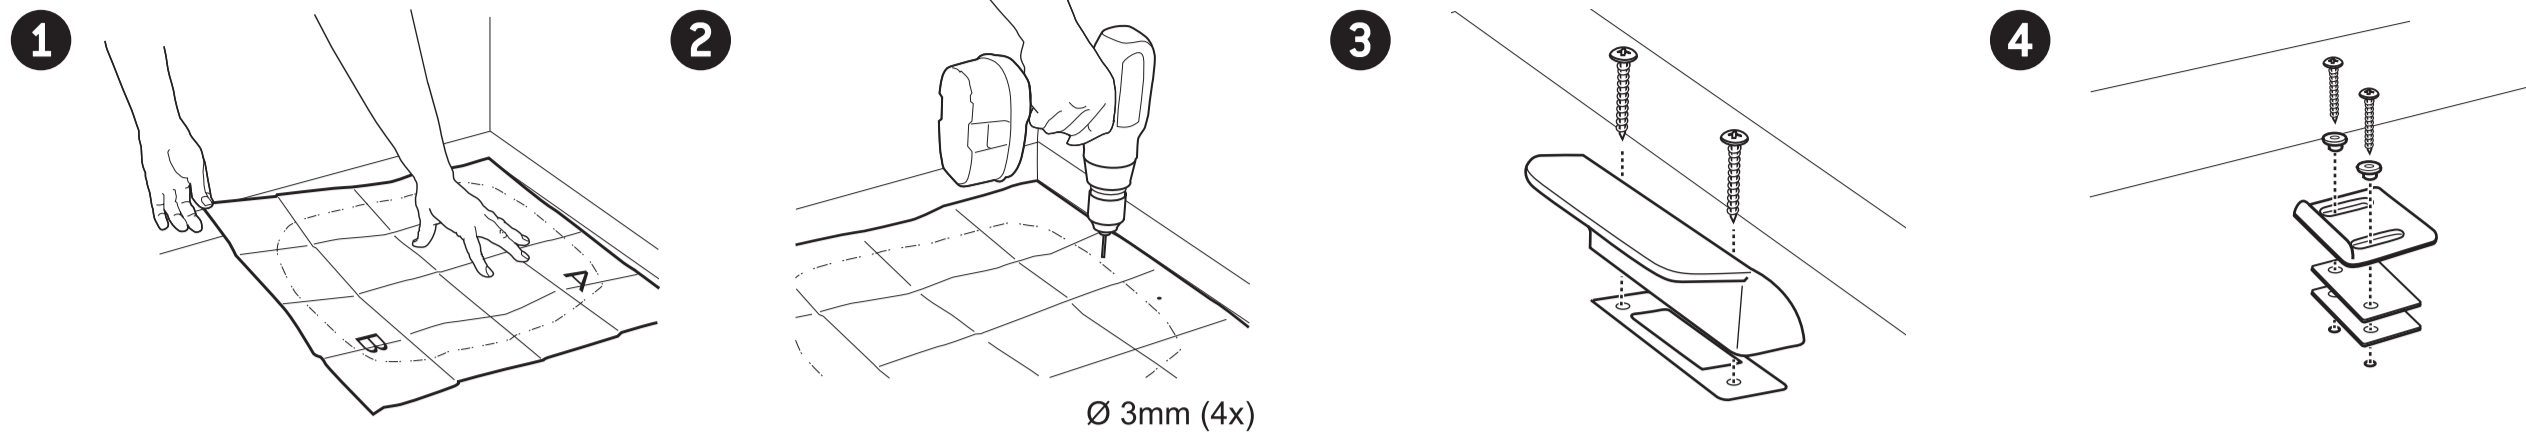

INSTALLATION INSTRUCTIONS HOLD DOWN KIT

— with carpet

met vloerbedekking / avec tapis / mit Teppich / con moquette / con alfombra / com carpete / med teppe / med gulvmåtte / maton kanssa / med matta / s preprogo / с ковровым покрытием

PORTA POTTI QUBE 335 / PORTA POTTI 260B & 260P

INSTALLATION INSTRUCTIONS HOLD DOWN KIT

— with carpet

met vloerbedekking / avec tapis / mit Teppich / con moquette / con alfombra / com carpete / med teppe / med gulvmåtte / maton kanssa / med matta / s preprogo / с ковровым покрытием