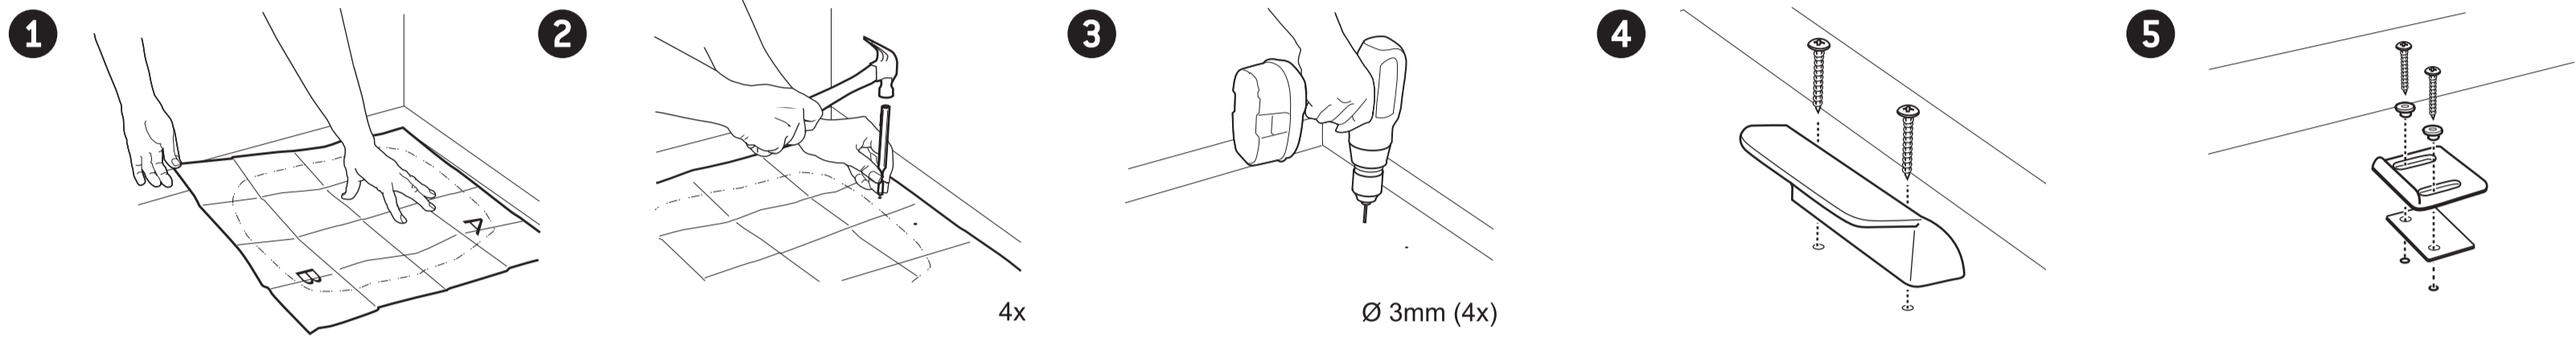

INSTALLATION INSTRUCTIONS HOLD DOWN KIT

— with carpet

met vloerbedekking / avec tapis / mit Teppich / con moquette / con alfombra / com carpete / med teppe / med gulvmåtte / maton kanssa / med matta / s preprogo / с ковровым покрытием

PORTA POTTI QUBE 335 / PORTA POTTI 260B & 260P

INSTALLATION INSTRUCTIONS HOLD DOWN KIT

— with carpet

met vloerbedekking / avec tapis / mit Teppich / con moquette / con alfombra / com carpete / med teppe / med gulvmåtte / maton kanssa / med matta / s preprogo / с ковровым покрытием